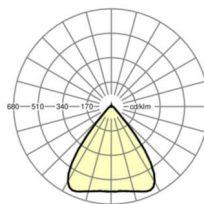

параметры

номер заказа	19437024330
код EAN	4020863417490
номер таможенного тарифа	94051190
Знак прохождения контроля	IP 64, класс защиты I, для рабочих мест за дисплеем 65° < 3000, ENEC10 VDE, F, D, HACCP DIN10500/Food/IFS-пригодность для применения/BRC, Indoor, CE
Степень ударопрочности IK	IK03 (-20°C bis 45°C)
Температура окружающей среды	ta -20°C в 45°C
Гарантийный срок	5 лет
Государственные программы поддержки	BEG - государственные субсидии для энергосберегающих зданий (действительна только для Германии)

электротехника

Балласт	Электронный драйвер (1 штука)
Мощность системы	39W
сетевое напряжение	230V/50Hz
автоматический предохранитель (пусковой ток)	17 штук/B10, 28 штук/B16, 29 штук/C10, 48 штук/C16
класс энергосбережения/Источник света	C

Оптика

Оснастка	LED, цветопередача/оттенок света CRI ≥ 80 / 6500K
Допуск для координаты цветности (MacAdam)	3SDCM
Фотобиологическая безопасность (светильник)	RG1
Номинальный световой поток	6945lm
Срок службы LED	50000h L80/B10 (Tq 45°C)
светоотдача светильников	180lm/W
Угол излучения	80° (C0) / 80° (C90)
UGR поп./вдоль	17.2 / 17.4

DEEP-LINK

<https://www.regiolum.de/ru/article/19437024330>